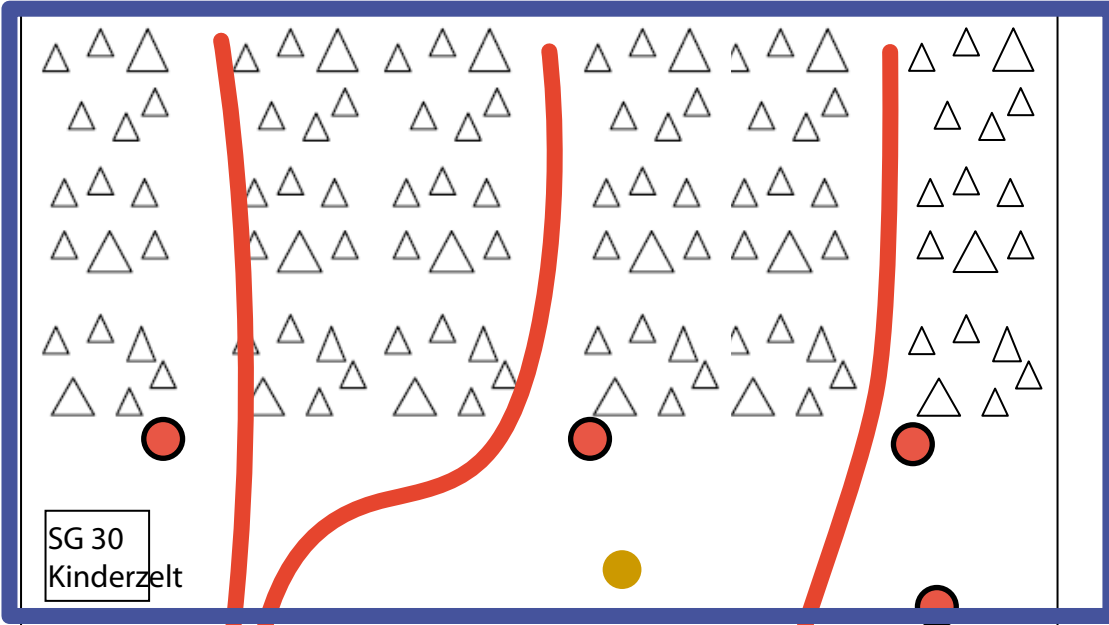

70m

- Müllsammelstelle
- Feuertonne
- Feuerlöscheinrichtung

100m

Ruhebereich

Programmbereich

Rettungsweg und Zufahrt Breite min. 3m
Zufahrt über den Parkplatz