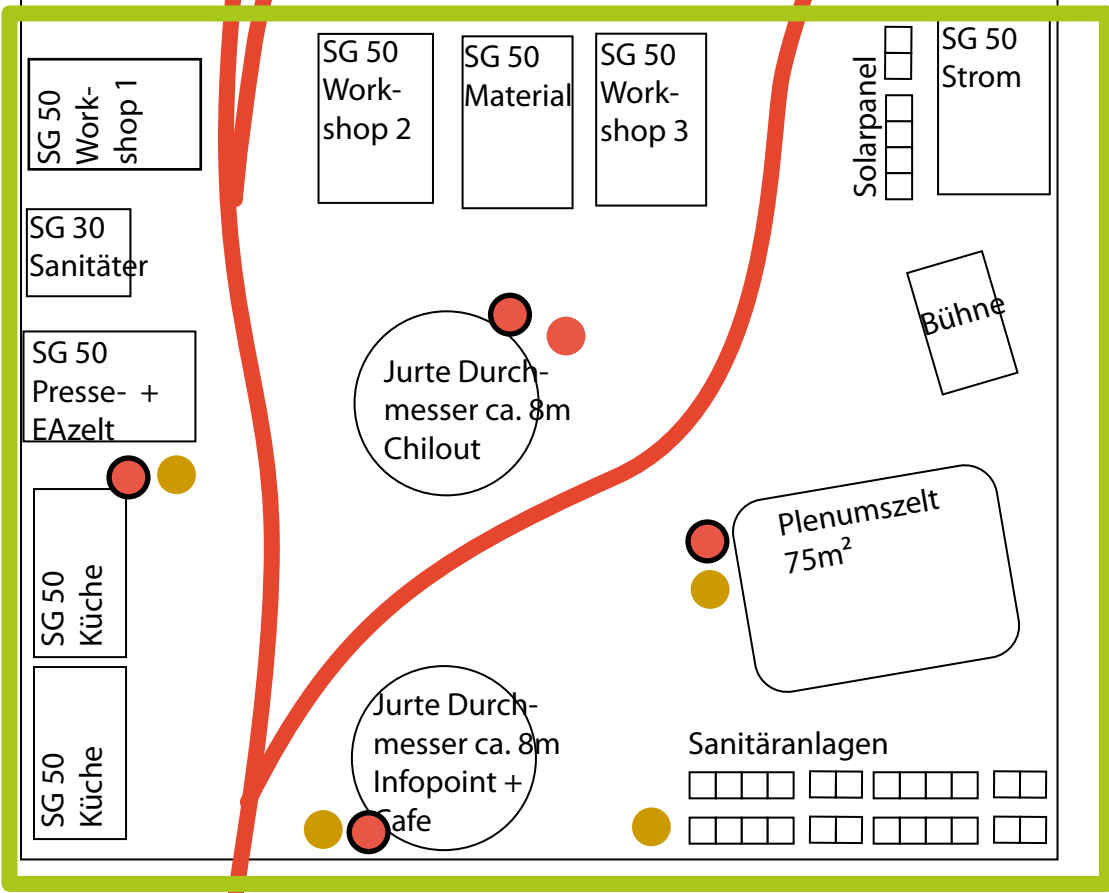

70m

- Müllsammelstelle
- Feuertonne
- Feuerlöscheinrichtung

100m

Ruhebereich

Programmbereich

Rettungsweg und Zufahrt Breite min. 3m
Zufahrt über den Parkplatz